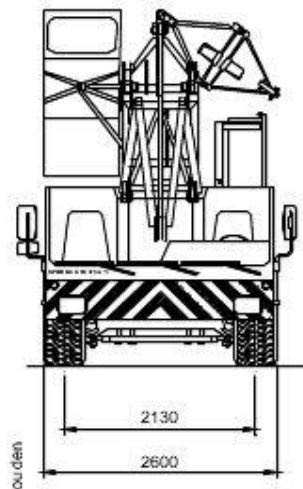

Spierings SK377AT3

33m

HIJSTABEL Afstempeling 6,90 m x 6,40 m

Giek horizontaal		haakhoogte 20 m (hoogte onder de giek 21,9 m)											
3,5	10,4	15	20	25	30	33			vlucht (m)				
7500	7030	5745	4845	4175	3665	3265	2925	2630	2420	2220	2000	1900	last (kg)

Giek 30° getopt		haakhoogte (m)											
24,4	27,7	30,6	33,5	35,7									
3,5	9,2	10	15	20	25	28,8							vlucht (m)
7500	6806	5440	4515	3845	3340	2945	2630	2370	2160	1965			last (kg)

HIJSTABEL Afstempeling 6,90 m x 4,80 m

Giek horizontaal		haakhoogte 20 m (hoogte onder de giek 21,9 m)												
3,5	7,8	10	15	20	25	30	33						vlucht (m)	
7500	6250	4860	3955	3320	2850	2490	2205	1970	1775	1615	1475	1355	1250	last (kg)

Giek 30° getopt		haakhoogte (m)											
24,8	27,7	30,6	33,5	35,7									
3,5	7	10	15	20	25	28,8							vlucht (m)
7500	6260	4670	3740	3090	2620	2265	1985	1765	1580	1425	1295		last (kg)