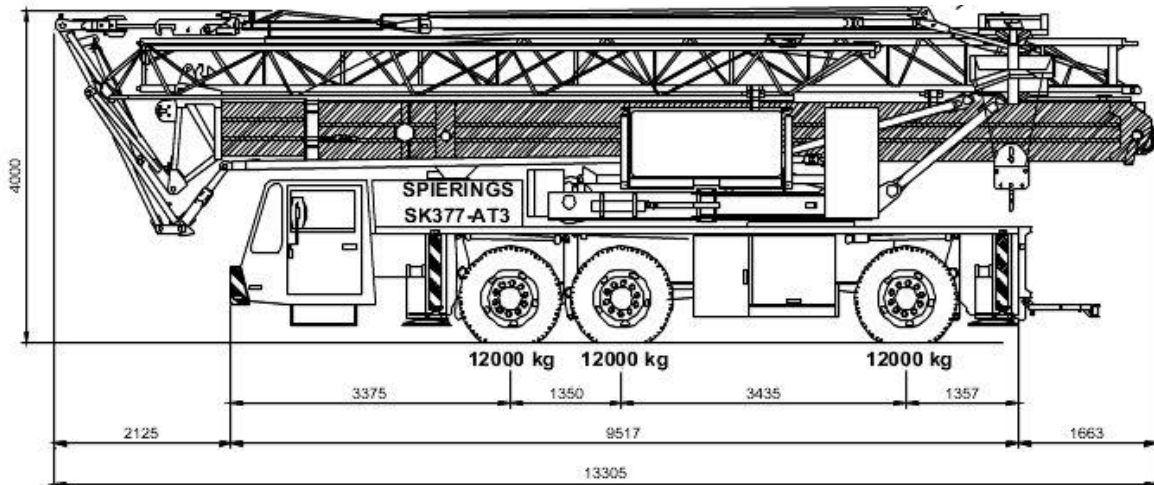

Spierings SK377AT3

33m

HIJSTABEL Afstempeling 6,90 m x 6,40 m

Giek horizontaal		haakhoogte 20 m (hoogte onder de giek 21,9 m)											
3,5	10,4	15	20	25	30	33			vlucht (m)				
7500	7030	5745	4845	4175	3665	3265	2925	2630	2420	2220	2000	1900	last (kg)

Giek 30° getopt		haakhoogte (m)											
24,4	27,7	30,6	33,5	35,7									
3,5	9,2	10	15	20	25	28,8							vlucht (m)
7500	6806	5440	4515	3845	3340	2945	2630	2370	2160	1965			last (kg)

HIJSTABEL Afstempeling 6,90 m x 4,80 m

Giek horizontaal		haakhoogte 20 m (hoogte onder de giek 21,9 m)												
3,5	7,8	10	15	20	25	30	33						vlucht (m)	
7500	6250	4860	3955	3320	2850	2490	2205	1970	1775	1615	1475	1355	1250	last (kg)

Giek 30° getopt		haakhoogte (m)											
24,8	27,7	30,6	33,5	35,7									
3,5	7	10	15	20	25	28,8							vlucht (m)
7500	6260	4670	3740	3090	2620	2265	1985	1765	1580	1425	1295		last (kg)

Spierings SK377AT3

33m