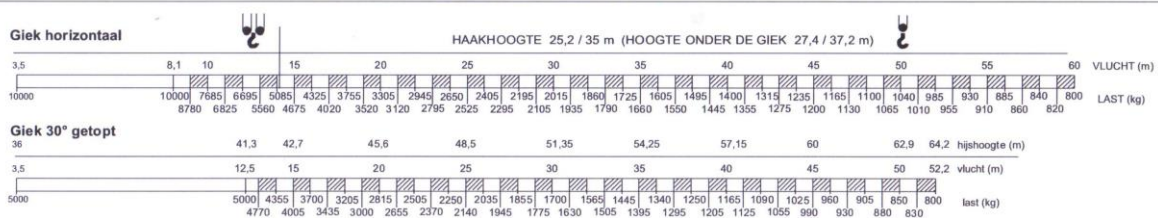

## HIJSTABEL Afstempeling 7,95 m x 7,66 m (max. windkracht 6)

## HIJSTABEL Afstempeling 7,95 m x 5,72 m (max. windkracht 6)