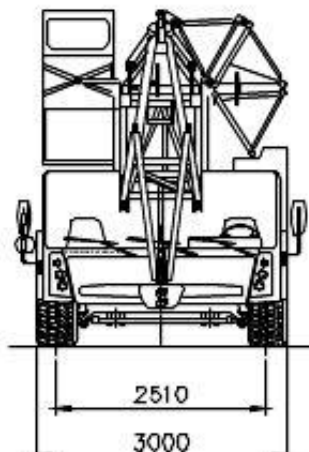

# 60m

## HIJSTABEL Afstempeling 7,95 m x 7,66 m (max. windkracht 6)

## HIJSTABEL Afstempeling 7,95 m x 5,72 m (max. windkracht 6)