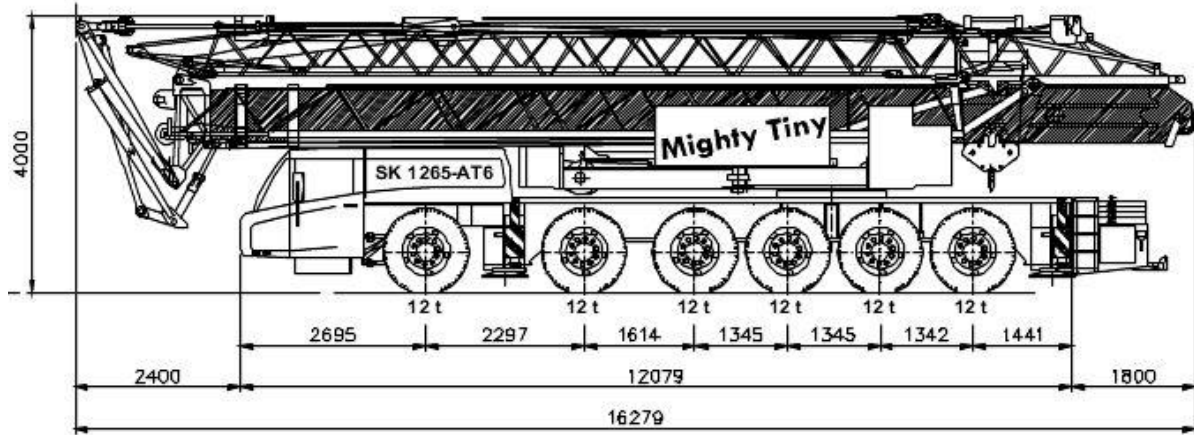

# 60m

## HIJSTABEL Afstempeling 7,95 m x 7,66 m (max. windkracht 6)

## HIJSTABEL Afstempeling 7,95 m x 5,72 m (max. windkracht 6)