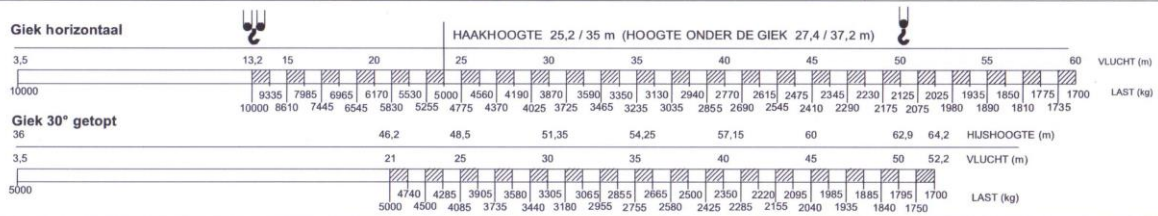

## HIJSTABEL Afstempeling 7,95 m x 7,66 m (max. windkracht 6)

## HIJSTABEL Afstempeling 7,95 m x 5,72 m (max. windkracht 6)