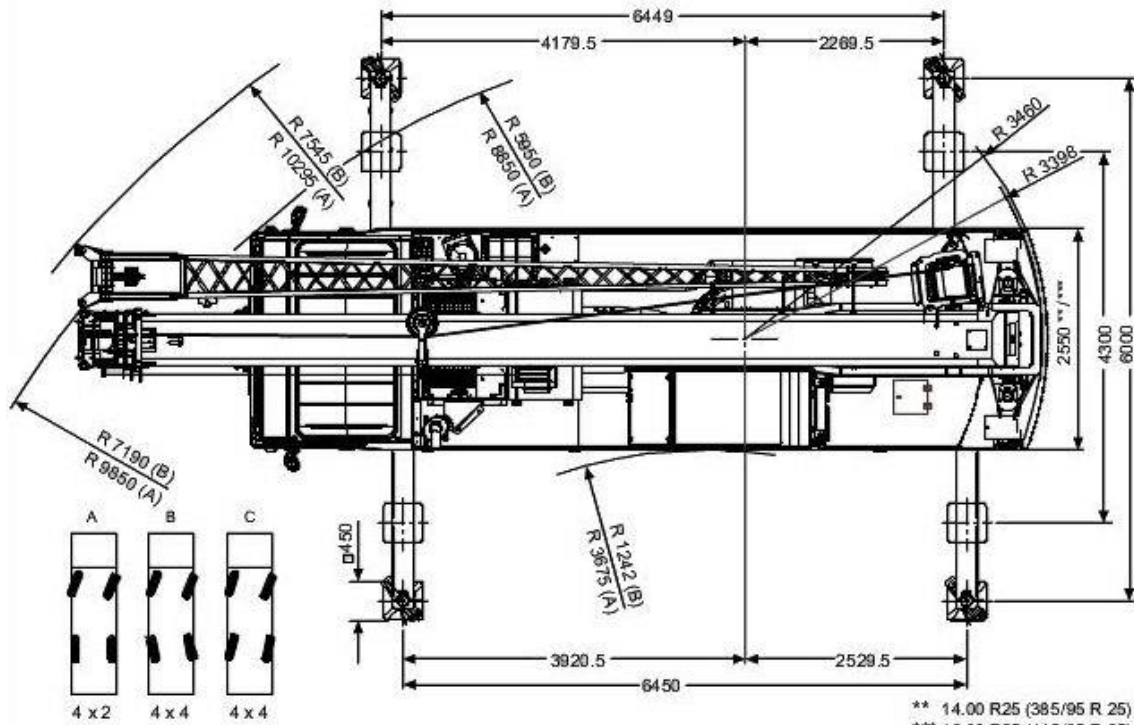

Faun ATF40G-2

40ton

** 14.00 R25 (385/95 R 25)
 *** 16.00 R25 (445/95 R 25)